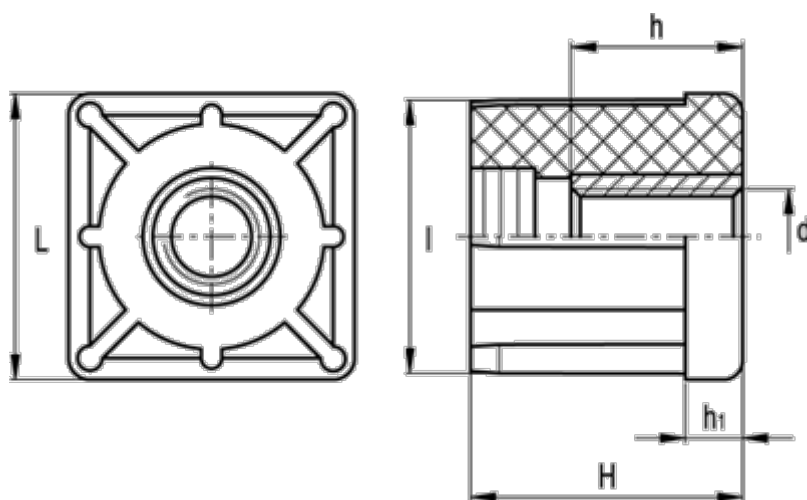

Varenummer: 2310320104
Beskrivelse: E+G Gevindbøsning
NDX.Q-40x2.5-M14

Mål

d	= M14	Udvendig rørstørrelse = 40
h	= 15	Vægt (g) = 49
H	= 38	
h1	= 8	
Indvendig rørstørrelse	= 35.0	
I	= 35.0	
L	= 40	
Rørvæg tykkelse	= 2.5	